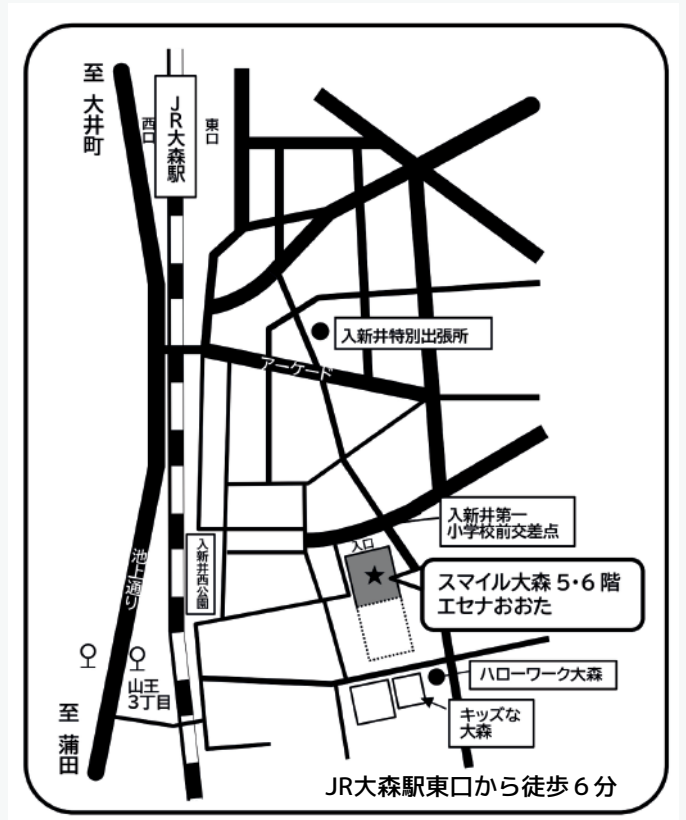

●申込締め切り

2025年3月9日（日）

お申込みは
こちら

●主催・問合せ先

大田区立男女平等推進センター
「エセナおおた」

大田区大森北4-6-7 スマイル大森5・6階

TEL: 03-3766-4586 FAX: 03-5764-0604

HP: <https://www.escenaota.jp>