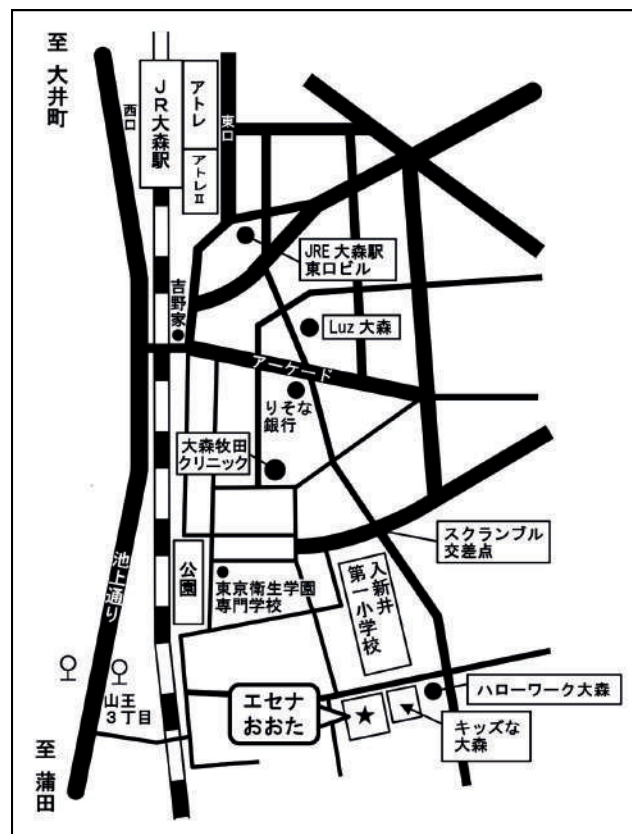

## 展示場所

大田区役所 1階 展示スペース

〒144-8621

大田区大田区蒲田5丁目13-14

TEL:03-5744-1111

JR京浜東北線、東急多摩川線、池上線「蒲田駅」東口から  
徒歩約1分

京浜急行線「京急蒲田駅」西口から徒歩約10分

## 主催・問合せ先

大田区立男女平等推進センター  
「エセナおおた」

〒143-0016

大田区大森北4-16-4

TEL:03-3766-4586 FAX:03-5764-0604

HP: <https://www.esenaota.jp/>

ホームページ

X (旧Twitter)

### 交通のご案内

JR京浜東北線「大森駅」東口から徒歩約8分

東急バス「山王3丁目」バス停から徒歩約5分

※駐車場はありません。

SUSTAINABLE  
DEVELOPMENT  
GOALS

「エセナおおた」は持続可能な開発目標 (SDGs) を支援しています。